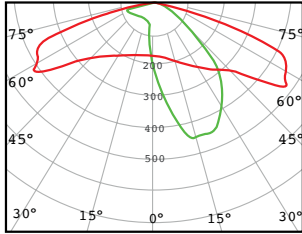

SOKAK ARMATÜRÜ - STREETRAY LUMINAIRE LYS 50/T2 110W

cd/klm
— C0 - C180 — C90 - C270